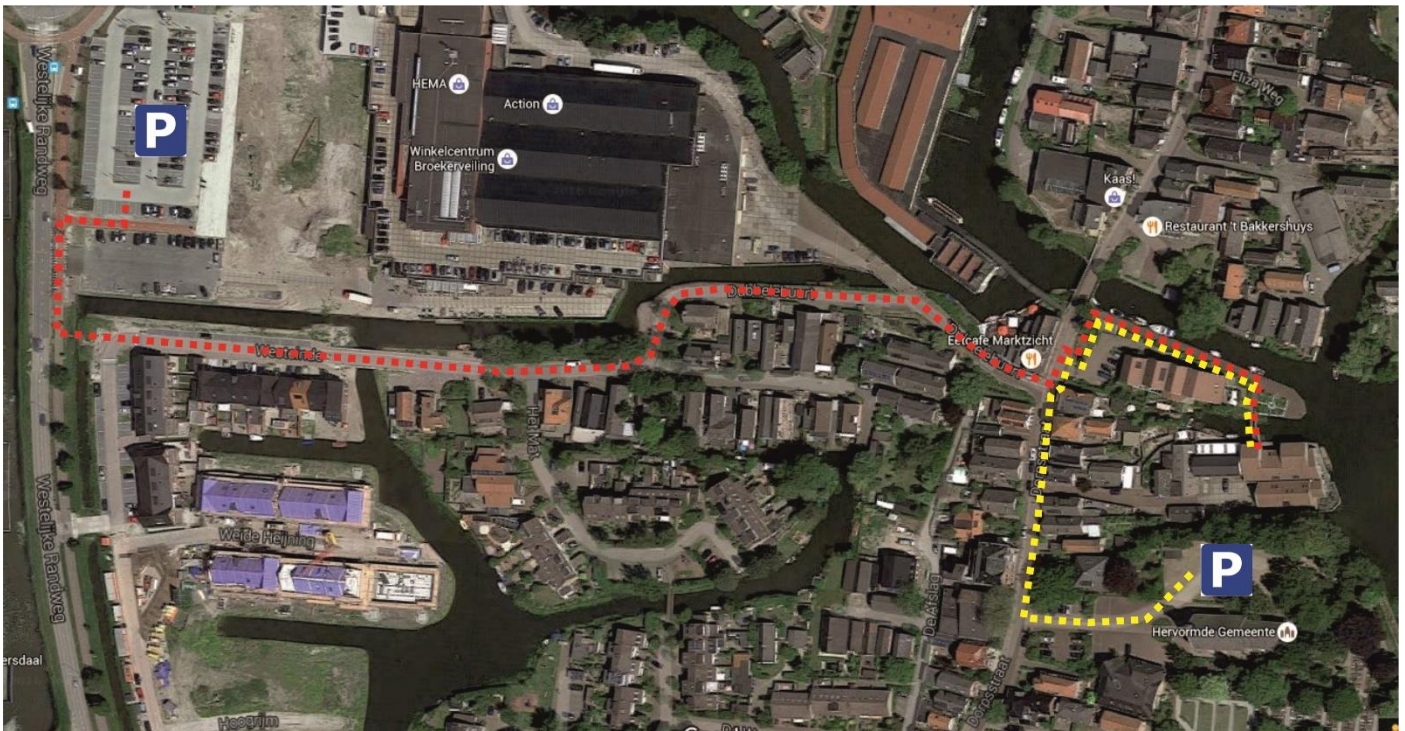

Looproute

- Het is niet toegestaan om het smalle straatje tussen de Dorpsstraat 82 en 88 te gebruiken als looproute, dit is privé terrein. (Een uitzondering wordt gemaakt voor houders van een gehandicaptenparkeerkaart).

De officiële looproute:

Vanaf het parkeerterrein bij de kerk van de Hervormde Gemeente, Dorpsstraat 72, volgt u de gele route.

Vanaf het parkeerterrein van het winkelcentrum volgt u de rode route, u loopt dan via het Westeinde en de Dubbele Buurt naar de Dorpsstraat.

Bij Dorpsstraat 96 (groentestal van Oosterheem) gaat u de trap af en hier vandaan volgt u de borden van Stichting Veldzorg. Via de kade langs het water gaat u na ongeveer 50 meter rechtsaf over een bruggetje.

Komt u met de fiets dan volgt u het pad langs de groentestal en vindt u de fietsenstalling aan de kade.

Wij wensen u veel plezier tijdens uw verblijf.

De meest inspirerende vergaderlocatie

Stichting Veldzorg Oosterdel – Dorpsstraat 86 – 1721 BM Broek op Langedijk
KvK :37107092 – NL75RABO0346648769 – info@oosterdel.nl – www.oosterdel.nl